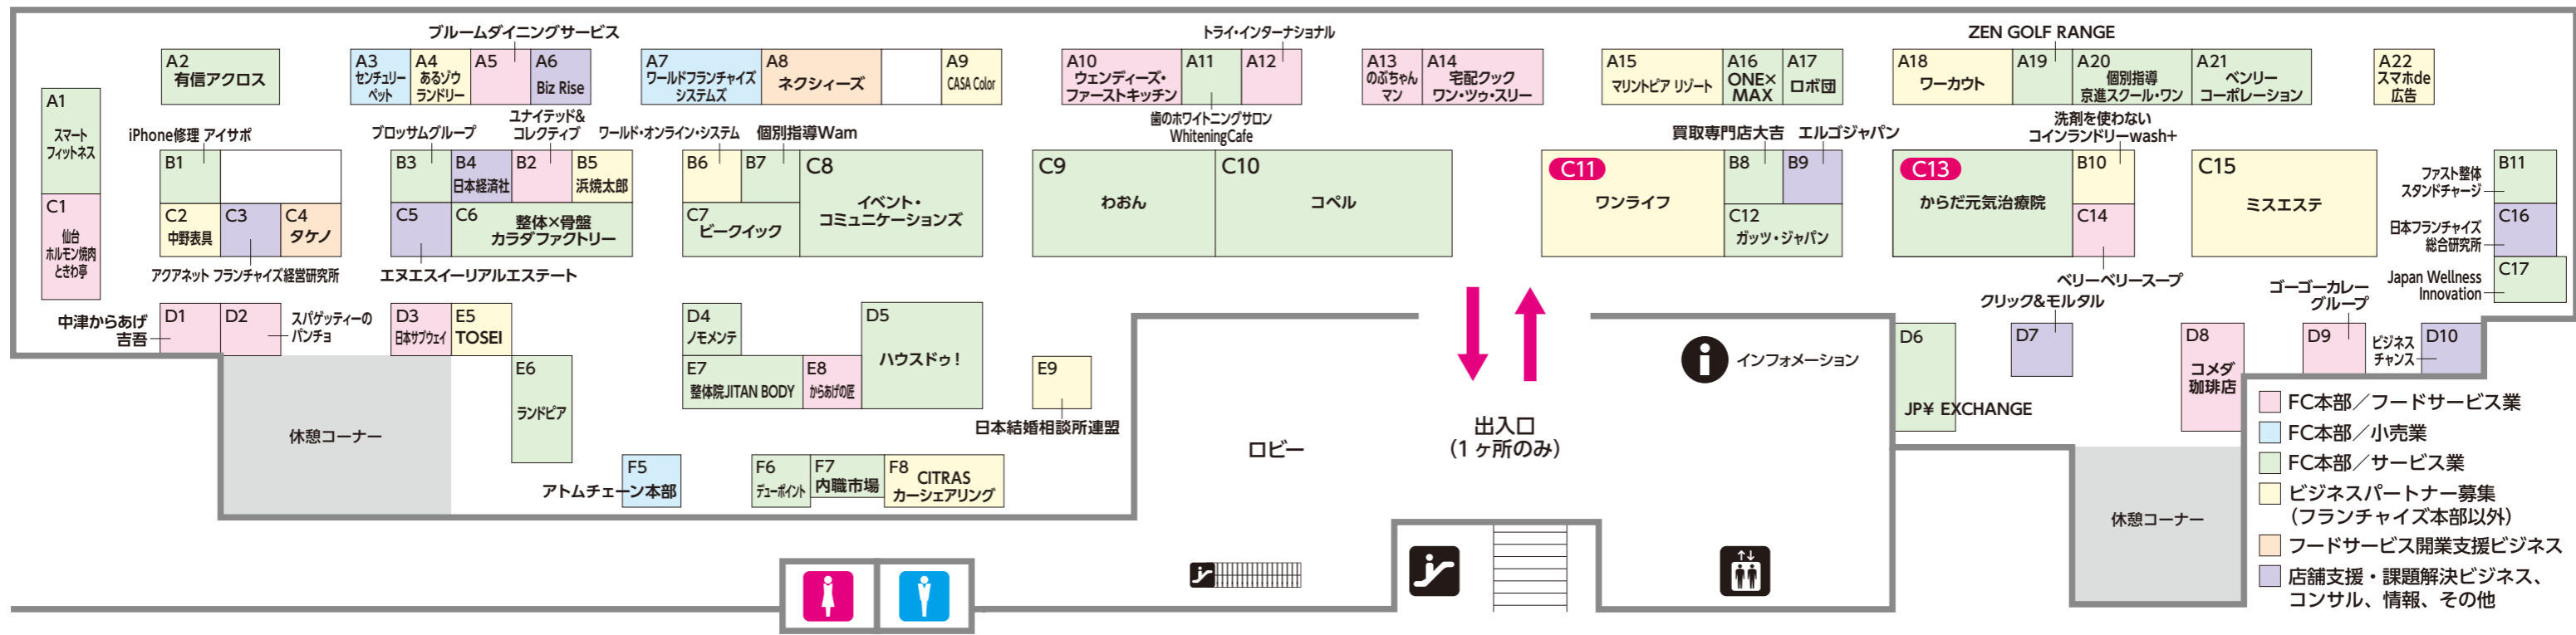

会場マップ

フランチャイズショー2020

秋

C11
こども療育園
を運営してみませんか?
Franchouchou
児童発達支援事業所 障がい福祉サービス
充実した運営フォロー体制!
都市郊外型 土地の有効活用

加盟金 50万円! 月利益 300万円可!
売上は、もうコロナ前より多いです!
未経験でも研修で即戦力に育てます!
東洋医療業界最大の治療院チェーン
からだ元気治療院
ブース No. C13

2020年9月29日[火]-30日[水] 10:00▶17:00 池袋サンシャインシティ文化会館ビル2F 展示ホールD
主催: 日本経済新聞社
特別協力: 一般社団法人 日本フランチャイズチェーン協会

フランチャイズショー2020(秋) 出展者一覧 (社名またはブランド名/50音順)

B1 iPhone修理 アイサポ	C10 コペル
C3 アクアネット フランチャイズ経営研究所	D8 コメダ珈琲店
F5 アトムチェーン本部	D6 JP¥ EXCHANGE
C9 アニスピホールディングス(わおん)	F8 CITRASカーシェアリング
A18 アニスピホールディングス(ワークアウト)	C17 Japan Wellness Innovation
A4 あるゾウランドリー	D2 スパゲッティのパンチョ
C8 イベント・コミュニケーションズ	A1 スマートフィットネス
A10 ウェンディーズ・ファーストキッチン	A22 スマホde広告
C5 エヌエスイーリアルエステート	E7 整体院JITAN BODY
B9 エルゴジャパン	C6 整体×骨盤 カラダファクトリー
A9 CASA Color	A19 ZEN GOLF RANGE
B8 買取専門店 大吉	B10 洗剤を使わないコインランドリーwash+
C12 ガッツ・ジャパン	C1 仙台ホルモン焼肉ときわ亭
E8 からあげの匠	A3 センチュリーペット
C13 からだ元気治療院	A14 宅配クック ワン・ツウ・スリー
D7 クリック&モルタル	C4 タケノ
D9 ゴーゴーカレーグループ	F6 デューポイント
A20 個別指導 京進スクール・ワン	E5 TOSEI
B7 個別指導Wam	A12 トライ・インターナショナル

F7 内職市場	C15 ミスエステ
D1 中津からあげ吉吾	A2 有信アクロス
C2 中野表具	B2 ユナイテッド&コレクティブ
B4 日本経済社	E6 ランドピア
E9 日本結婚相談所連盟	A17 ロボ団
D3 日本サブウェイ	B6 ワールド・オンライン・システム
C16 日本フランチャイズ総合研究所	A7 ワールドフランチャイズシステムズ
A8 ネクシィーズ	A16 ONE×MAX
A13 のぶちゃんマン	C11 ワンライフ
D4 ノモメンテ	
D5 ハウスドゥ!	
A11 歯のホワイトニングサロンWhiteningCafe	
B5 浜焼太郎	
C7 ビークウィック	
D10 ビジネスチャンス	
A6 Biz Rise	
B11 ファスト整体スタンドチャージ	
A5 ブルームダイニングサービス	
B3 ブロッサムグループ	
C14 ベリーベリースープ	
A21 ベンリーコーポレーション	
A15 マリントピア リゾート	