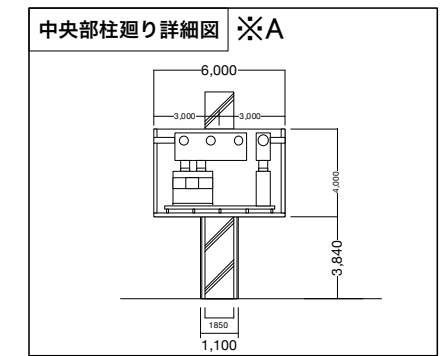

リテールテック OSAKA 2021 フランチャイズ+ショー 大阪 2021

インテックス大阪 2号館

1/400(A3出力)

このレイアウトは、4月15日(木)現在のレイアウトです。

※出展者の追加・キャンセル等で今後大幅に会場図面は、変更になる場合がありますので、予めご了承ください。

社名の記載のない小間は小間位置を調整中です。

関係者外秘

※防犯上の理由から、本図面を展示会関係者以外の方にコピーをして配布をされたり、自社サイトで公開することはご遠慮ください。