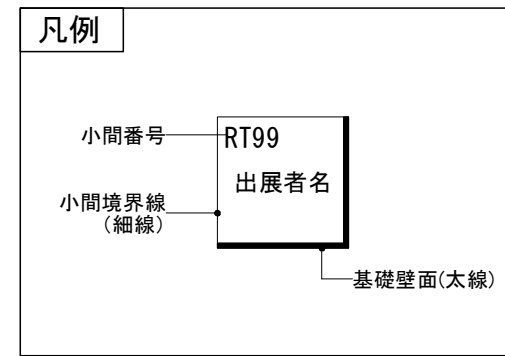

リテールテック OSAKA 2021 フランチャイズ+ショー 大阪 2021

インテックス大阪 2号館

1/400(A3出力)

このレイアウトは、4月15日(木)現在のレイアウトです。

※出展者の追加・キャンセル等で今後大幅に会場図面は、変更になる場合がありますので、予めご了承ください。

社名の記載のない小間は小間位置を調整中です。

関係者外秘

※防犯上の理由から、本図面を展示会関係者以外の方にコピーをして配布をされたり、自社サイトで公開することはご遠慮ください。