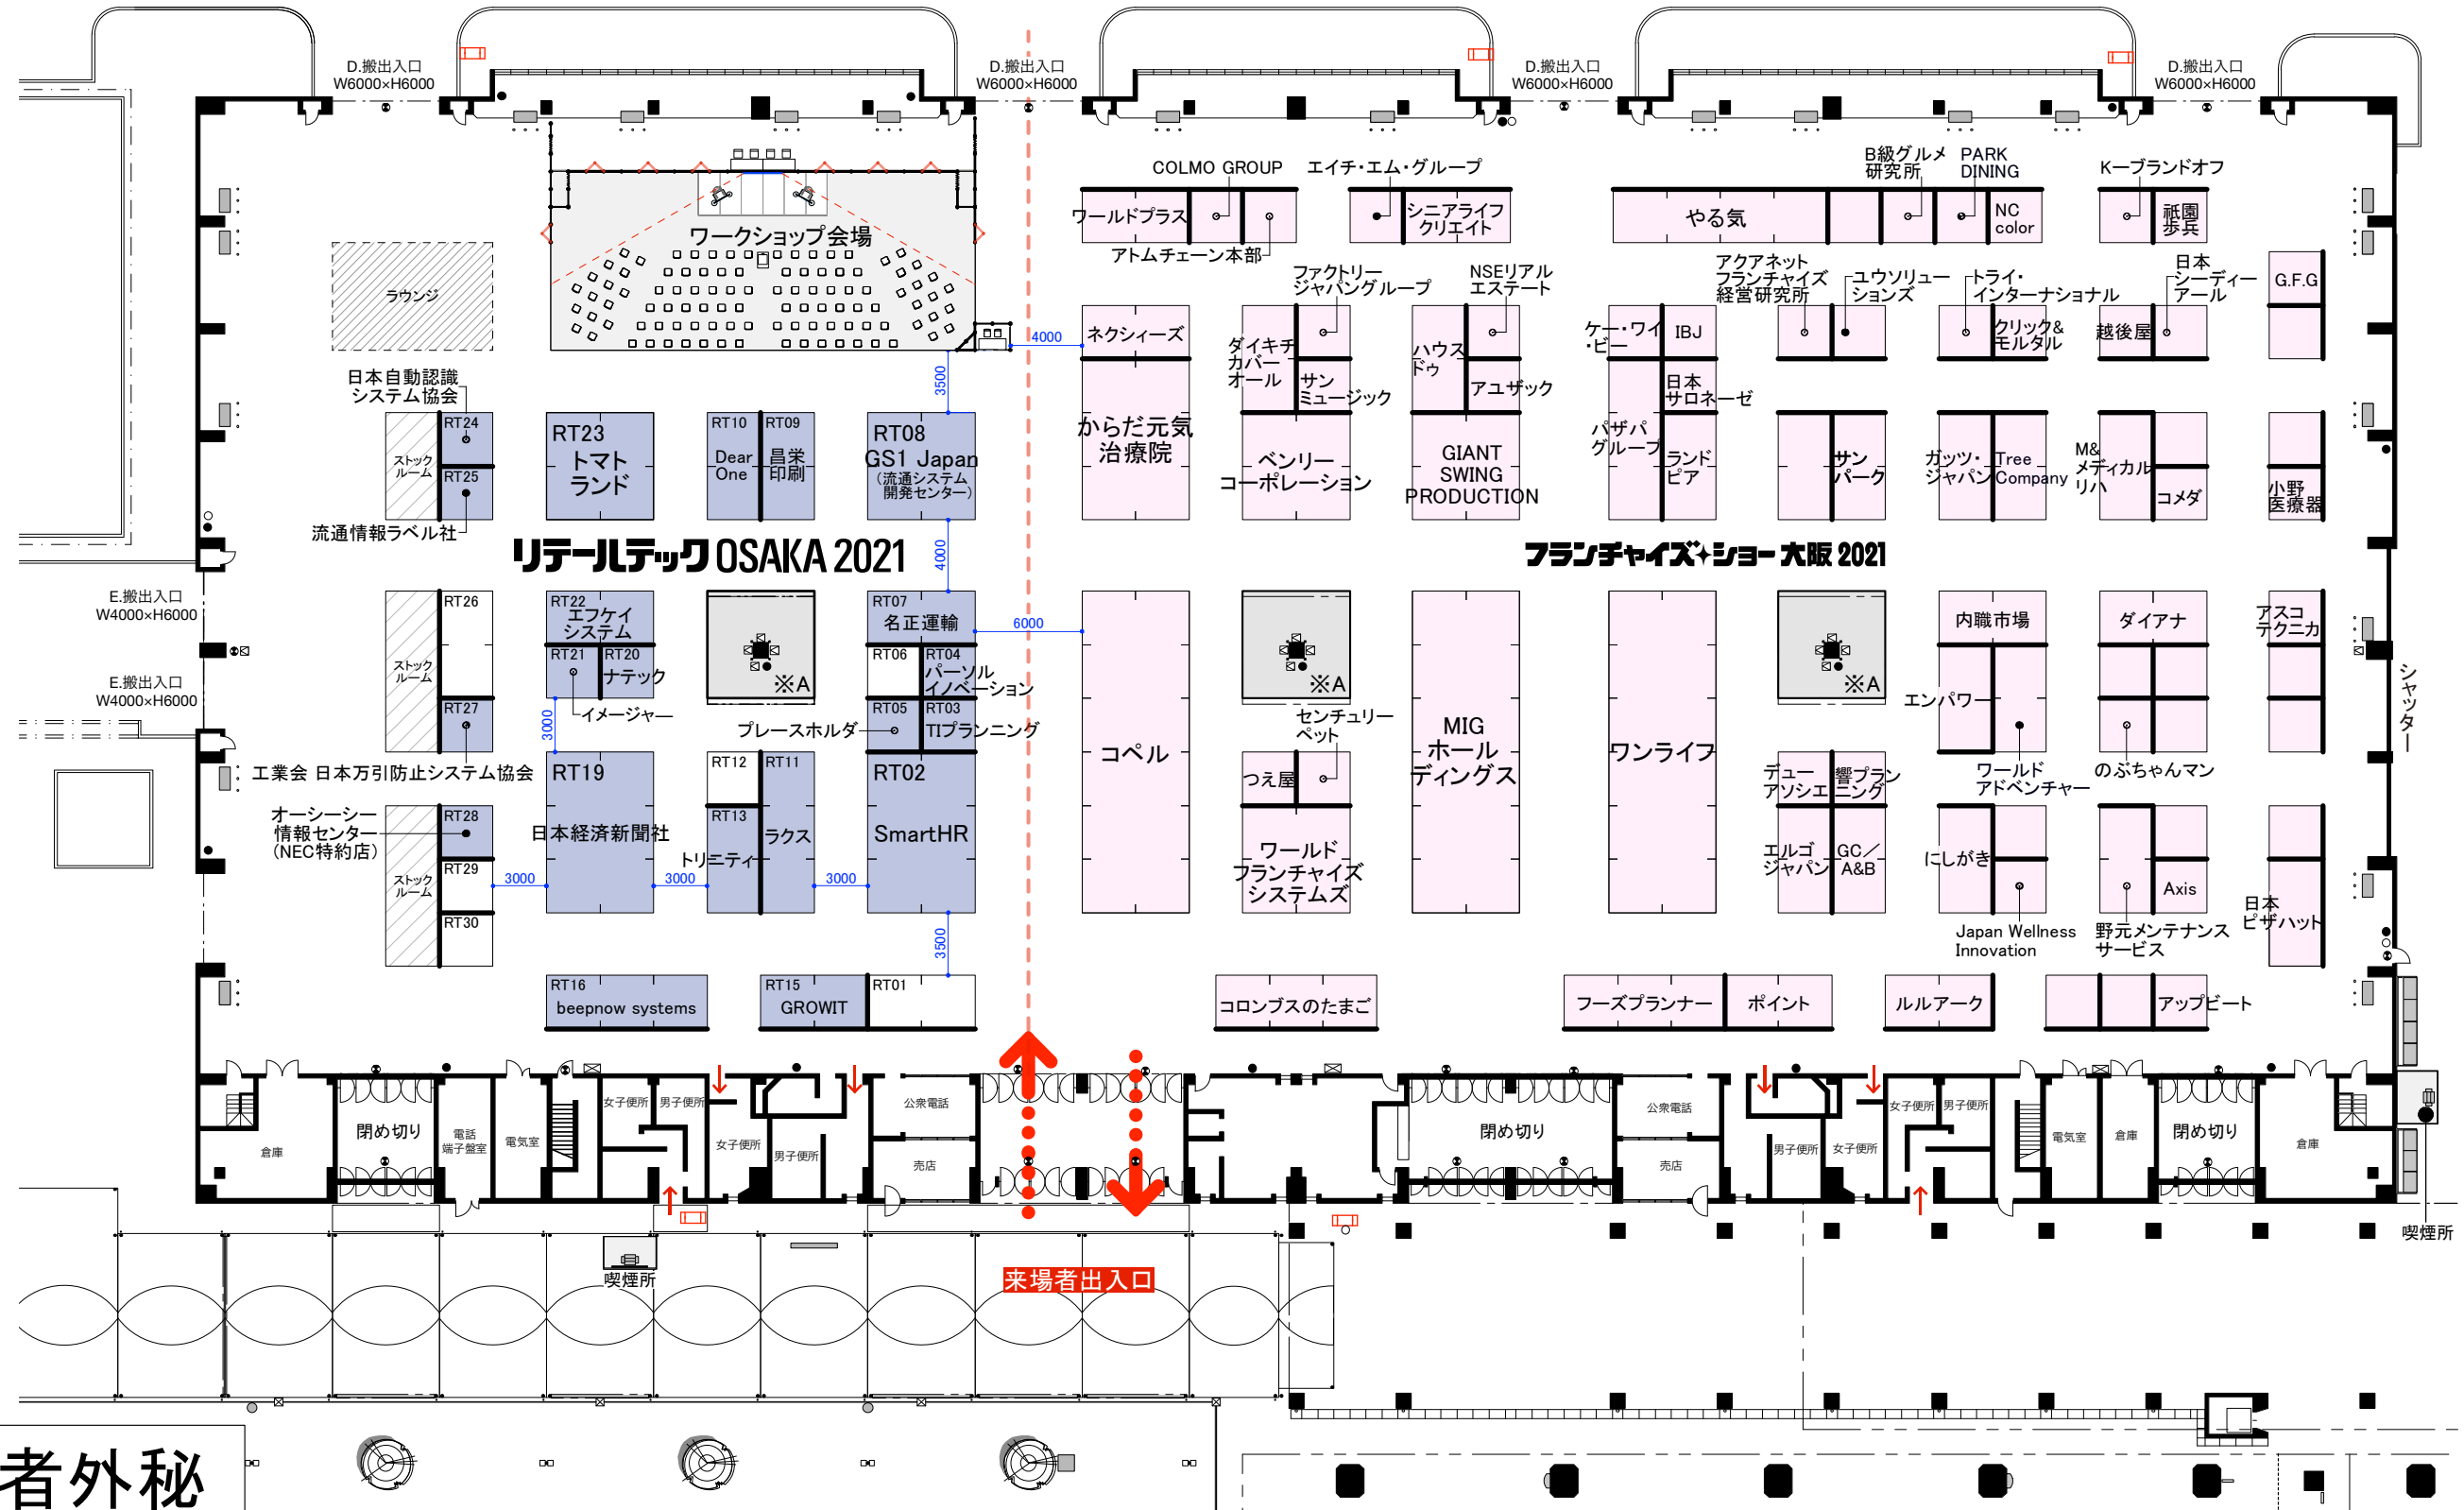

リテールテック OSAKA 2021 フランチャイズ+ショー 大阪 2021

インテックス大阪 2号館

1/400(A3出力)

このレイアウトは、4月15日(木)現在のレイアウトです。

※出展者の追加・キャンセル等で今後大幅に会場図面は、変更になる場合がありますので、予めご了承ください。

社名の記載のない小間は小間位置を調整中です。

関係者外秘

※防犯上の理由から、本図面を展示会関係者以外の方にコピーをして配布をされたり、自社サイトで公開することはご遠慮ください。